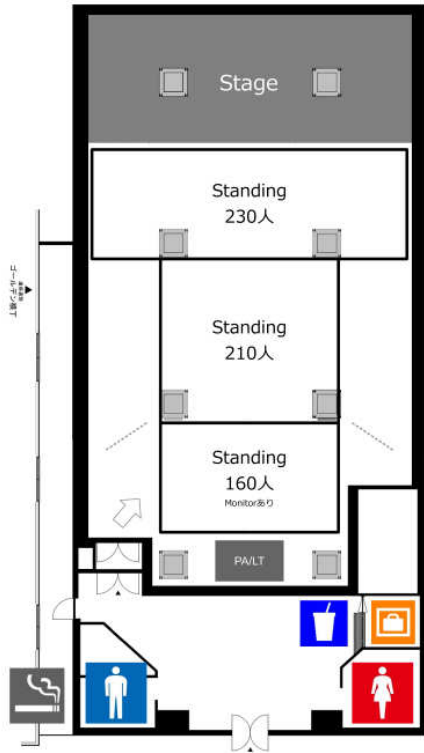

アクセスマップ

Capacity

可動式ステージだから席数やステージを自由にアレンジできます！

可動式ステージ	幅最大12m×奥行き最大9m×高さ20~80cm
Case1	ステージ【奥行き5m×幅12m】の場合 スタンディングスタイル/600名 シアタースタイル/248席 テーブルシーティングスタイル/168席(45角テーブル使用時)
Case2	ステージ【奥行き4m×幅12m】の場合 スタンディングスタイル/665名
Case3	ステージ【奥行き9m×幅6m】の場合 スタンディングスタイル/340名
Case4	アイランド型ステージ【奥行き5m×幅5m】の場合 スタンディングスタイル/757名
Case5	ランウエイ【奥行き6m×幅2m】+ステージ【奥行き5m×幅12m】の場合 スタンディングスタイル/822名
Case6	クラブ仕様【オールフラット(ステージを使用しない)】場合 スタンディングスタイル/1,185名

Facility

無料専用駐車場	楽屋前に13m×2.6mの駐車スペース(4t+ハイエースロングやマイクロバス+乗用車が駐車可能)
楽屋	2部屋(モニター常設)
シャワールーム	1室
トイレ	楽屋側/1室、ホワイエ側/男性1室、女性1室、身障者用なし
給湯室	1室
主催者室	1部屋(モニター常設)
楽屋喫煙スペース	1カ所
ロッカー	コインロッカーではなく、出し入れ自由・数には限りがない手荷物のお預かり(有料クローク)

Floor Map

Layout

Standing Capacity

例) 600人仕様

例) 347人仕様

Seating Chart

例) 248席仕様

例) 110席+テーブル仕様