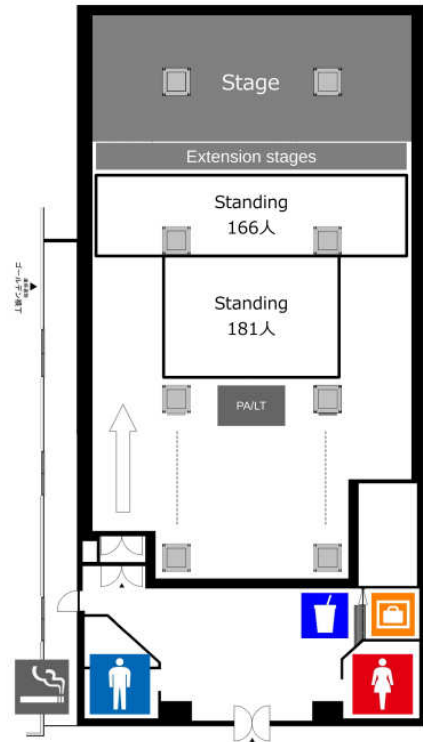

アクセスマップ

Capacity

可動式ステージだから席数やステージを自由にアレンジできます！

可動式ステージ	幅最大12m×奥行き最大9m×高さ20~80cm
Case1	ステージ【奥行き5m×幅12m】の場合 スタンディングスタイル/600名 シアタースタイル/248席 テーブルシーティングスタイル/168席(45角テーブル使用時)
Case2	ステージ【奥行き4m×幅12m】の場合 スタンディングスタイル/665名
Case3	ステージ【奥行き9m×幅6m】の場合 スタンディングスタイル/340名
Case4	アイランド型ステージ【奥行き5m×幅5m】の場合 スタンディングスタイル/757名
Case5	ランウエイ【奥行き6m×幅2m】+ステージ【奥行き5m×幅12m】の場合 スタンディングスタイル/822名
Case6	クラブ仕様【オールフラット(ステージを使用しない)】場合 スタンディングスタイル/1,185名

Facility

無料専用駐車場	楽屋前に13m×2.6mの駐車スペース(4t+ハイエースロングやマイクロバス+乗用車が駐車可能)
楽屋	2部屋(モニター常設)
シャワールーム	1室
トイレ	楽屋側/1室、ホワイエ側/男性1室、女性1室、身障者用なし
給湯室	1室
主催者室	1部屋(モニター常設)
楽屋喫煙スペース	1カ所
ロッカー	コインロッカーではなく、出し入れ自由・数には限りがない手荷物のお預かり(有料クローク)

Floor Map

Layout

Standing Capacity

例) 600人仕様

例) 347人仕様

Seating Chart

例) 248席仕様

例) 110席+テーブル仕様