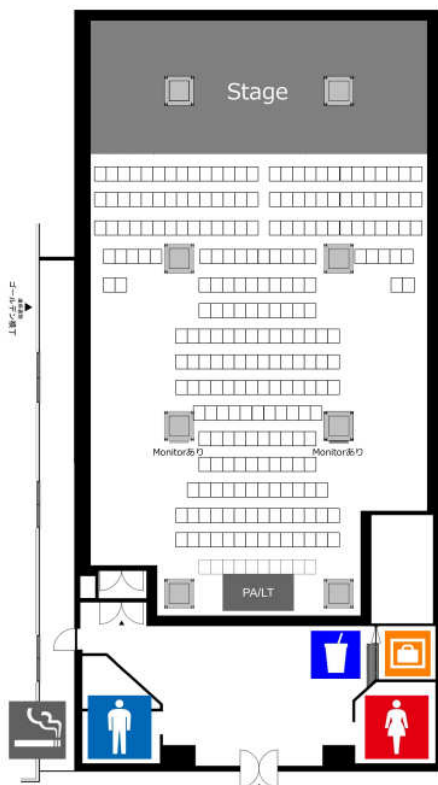

アクセスマップ

Capacity

可動式ステージだから席数やステージを自由にアレンジできます！

可動式ステージ	幅最大12m×奥行き最大9m×高さ20~80cm
Case1	ステージ【奥行き5m×幅12m】の場合 スタンディングスタイル/600名 シアタースタイル/248席 テーブルシーティングスタイル/168席(45角テーブル使用時)
Case2	ステージ【奥行き4m×幅12m】の場合 スタンディングスタイル/665名
Case3	ステージ【奥行き9m×幅6m】の場合 スタンディングスタイル/340名
Case4	アイランド型ステージ【奥行き5m×幅5m】の場合 スタンディングスタイル/757名
Case5	ランウエイ【奥行き6m×幅2m】+ステージ【奥行き5m×幅12m】の場合 スタンディングスタイル/822名
Case6	クラブ仕様【オールフラット(ステージを使用しない)】場合 スタンディングスタイル/1,185名

Facility

無料専用駐車場	楽屋前に13m×2.6mの駐車スペース(4t+ハイエースロングやマイクロバス+乗用車が駐車可能)
楽屋	2部屋(モニター常設)
シャワールーム	1室
トイレ	楽屋側/1室、ホワイエ側/男性1室、女性1室、身障者用なし
給湯室	1室
主催者室	1部屋(モニター常設)
楽屋喫煙スペース	1カ所
ロッカー	コインロッカーではなく、出し入れ自由・数には限りがない手荷物のお預かり(有料クローク)

Floor Map

Layout

Standing Capacity

例) 600人仕様

例) 347人仕様

Seating Chart

例) 248席仕様

例) 110席+テーブル仕様