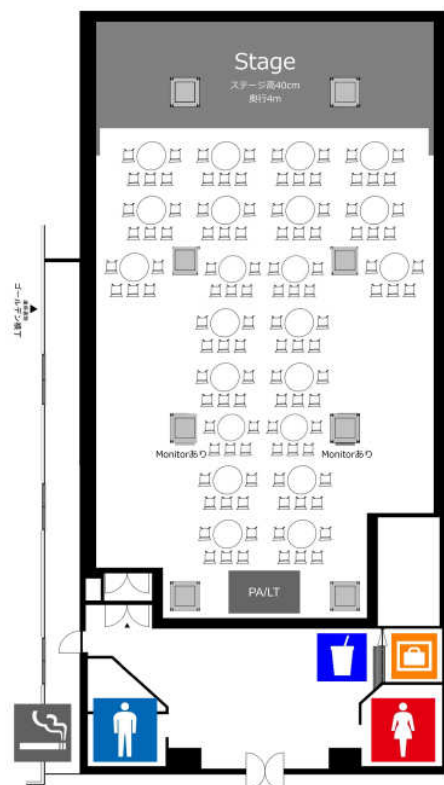

アクセスマップ

Capacity

可動式ステージだから席数やステージを自由にアレンジできます！

可動式ステージ	幅最大12m×奥行き最大9m×高さ20~80cm
Case1	ステージ【奥行き5m×幅12m】の場合 スタンディングスタイル/600名 シアタースタイル/248席 テーブルシーティングスタイル/168席(45角テーブル使用時)
Case2	ステージ【奥行き4m×幅12m】の場合 スタンディングスタイル/665名
Case3	ステージ【奥行き9m×幅6m】の場合 スタンディングスタイル/340名
Case4	アイランド型ステージ【奥行き5m×幅5m】の場合 スタンディングスタイル/757名
Case5	ランウエイ【奥行き6m×幅2m】+ステージ【奥行き5m×幅12m】の場合 スタンディングスタイル/822名
Case6	クラブ仕様【オールフラット(ステージを使用しない)】場合 スタンディングスタイル/1,185名

Facility

無料専用駐車場	楽屋前に13m×2.6mの駐車スペース(4t+ハイエースロングやマイクロバス+乗用車が駐車可能)
楽屋	2部屋(モニター常設)
シャワールーム	1室
トイレ	楽屋側/1室、ホワイエ側/男性1室、女性1室、身障者用なし
給湯室	1室
主催者室	1部屋(モニター常設)
楽屋喫煙スペース	1カ所
ロッカー	コインロッカーではなく、出し入れ自由・数には限りがない手荷物のお預かり(有料クローク)

Floor Map

Layout

Standing Capacity

例) 600人仕様

例) 347人仕様

Seating Chart

例) 248席仕様

例) 110席+テーブル仕様