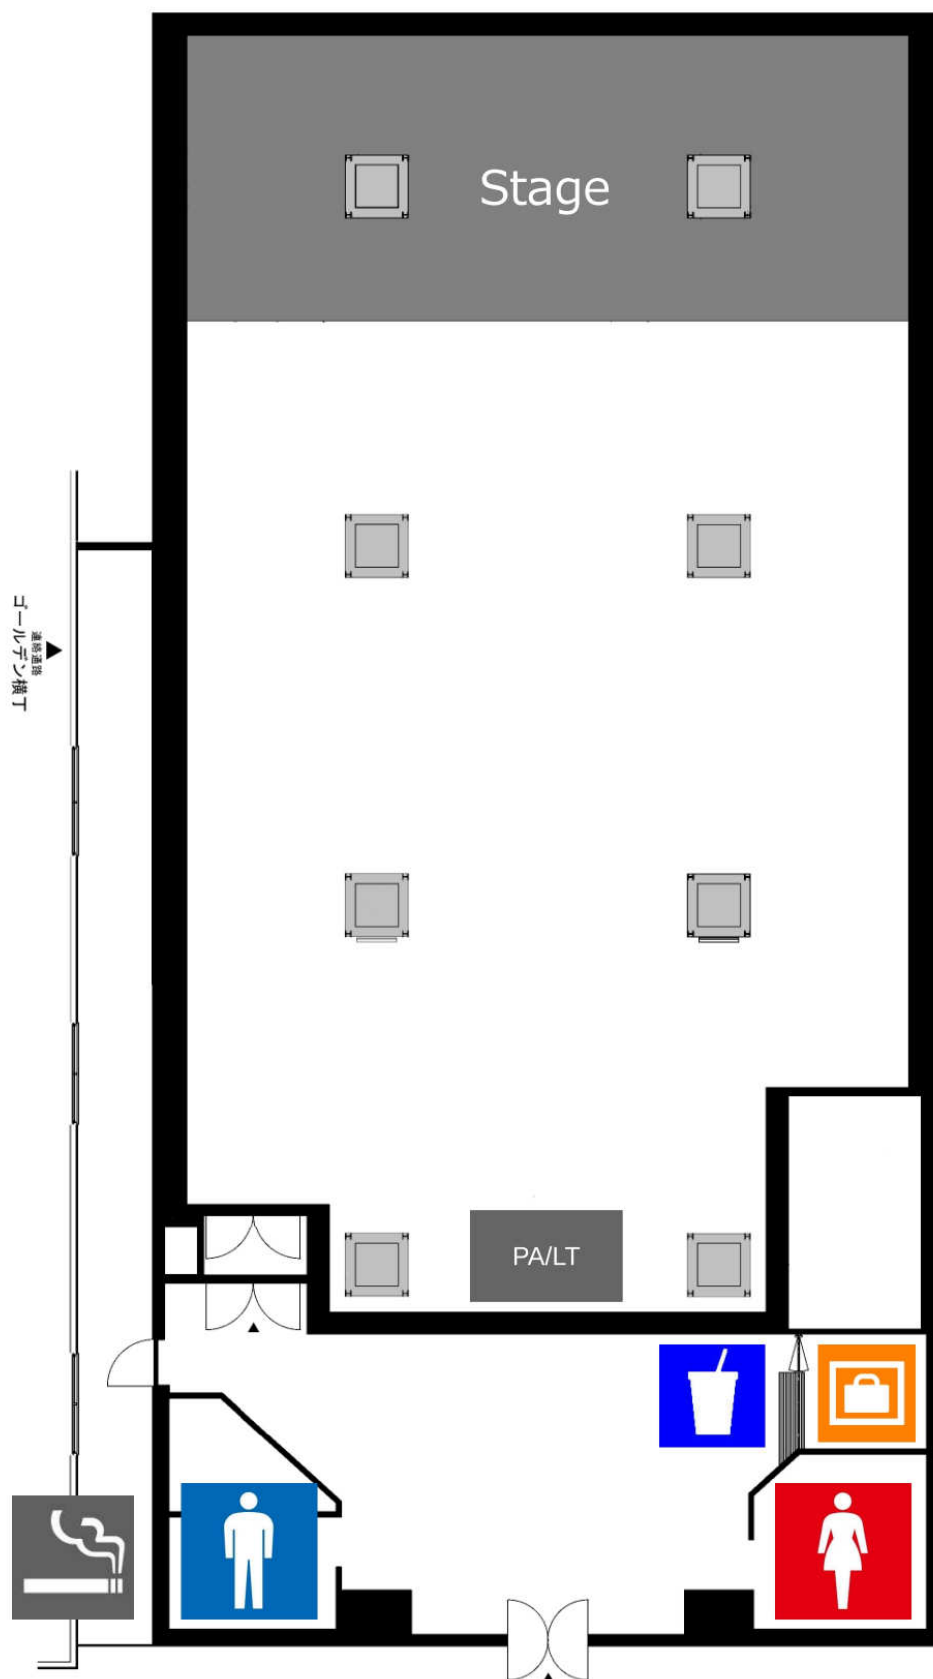

Facility

無料専用駐車場	楽屋前に13m×2.6mの駐車スペース(4t+ハイエースロングやマイクロバス+乗用車が駐車可能)
楽屋	2部屋(モニター常設)
シャワールーム	1室
トイレ	楽屋側/1室、ホワイエ側/男性1室、女性1室、身障者用なし
給湯室	1室
主催者室	1部屋(モニター常設)
楽屋喫煙スペース	1カ所
ロッカー	コインロッカーではなく、出し入れ自由・数には限りがない手荷物のお預かり(有料クローク)

Floor Map

Layout

Standing Capacity

例) 600人仕様

例) 347人仕様

Seating Chart

例) 248席仕様

例) 110席+テーブル仕様