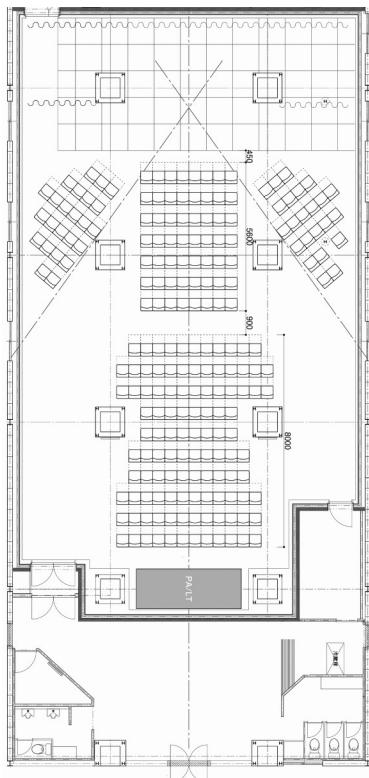

アクセスマップ

Facility

無料専用駐車場	楽屋前に13m×2.6mの駐車スペース(4t+ハイエスロングやマイクロバス+乗用車が駐車可能)
楽屋	2部屋(モニター常設)
シャワールーム	1室
トイレ	楽屋側/1室、ホワイエ側/男性1室、女性1室(多目的トイレはございません)
給湯室	1室
主催者室	1部屋(モニター常設)
喫煙スペース	楽屋側/1ヵ所、ホワイエ側/1ヵ所
クローク	500円 コインロッカーではなく、出し入れ自由でお手荷物の数に制限はございません。
車椅子スペース	可動式(奥行き2m×幅1.5m×高さ0.4m) *簡易スロープ設置

Floor Map

Capacity * 席数を保証したものではありません。

* 鉄道高架下のために柱があり、ご観覧しにくい場所がございます。ご迷惑をお掛け致します。
 * 表記の人数は、面積÷0.2㎡で計算した目安人数となっております。演目や可動式ステージのレイアウトによって死角エリアに違いがございます。収容人数のご計画は、余裕をもってのご計画をお願い致します。

----- 鉄柵が可能
 —— カーテン仕切が可能

Layout

Standing Capacity * 席数を保証したものではありません。

例 約600人仕様(面積÷0.2㎡で計算した人数)

例) 約300人仕様(面積÷0.2㎡で計算した人数)

Seating Chart * 席数を保証したものではありません。

例 212席仕様

例 テーブル+100席仕様

平面図