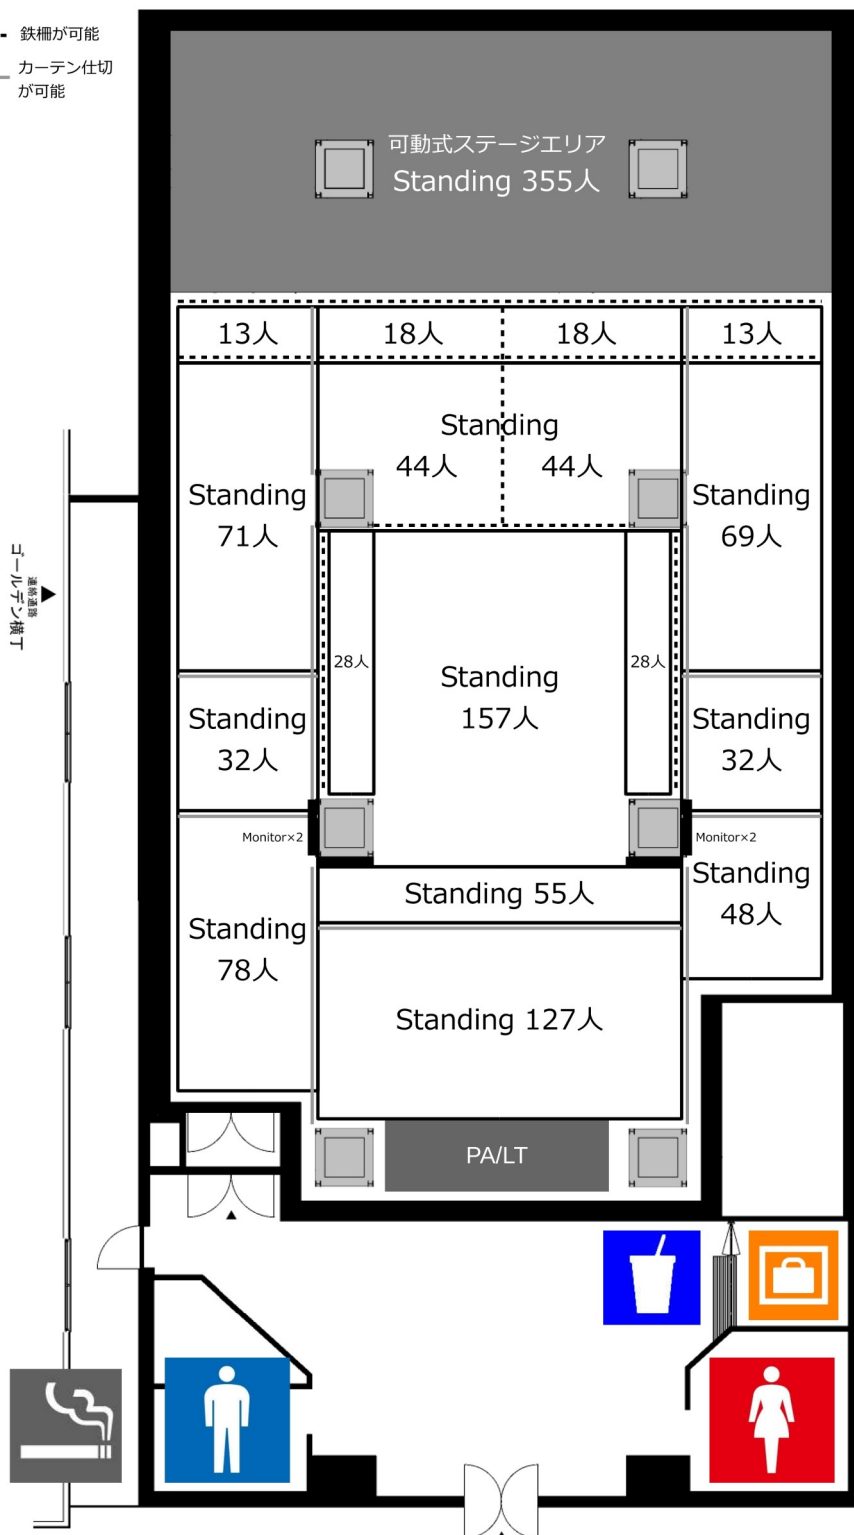

アクセスマップ

Facility

無料専用駐車場	楽屋前に13m×2.6mの駐車スペース(4t+ハイエスロングやマイクロバス+乗用車が駐車可能)
楽屋	2部屋(モニター常設)
シャワールーム	1室
トイレ	楽屋側/1室、ホワイエ側/男性1室、女性1室(多目的トイレはございません)
給湯室	1室
主催者室	1部屋(モニター常設)
喫煙スペース	楽屋側/1ヵ所、ホワイエ側/1ヵ所
クローク	500円 コインロッカーではなく、出し入れ自由でお手荷物の数に制限はございません。
車椅子スペース	可動式(奥行き2m×幅1.5m×高さ0.4m) *簡易スロープ設置

Floor Map

Capacity * 席数を保証したものではありません。

* 鉄道高架下のために柱があり、ご観覧しにくい場所がございます。ご迷惑をお掛け致します。
 * 表記の人数は、面積÷0.2㎡で計算した目安人数となっております。演目や可動式ステージのレイアウトによって死角エリアに違いがございます。収容人数のご計画は、余裕をもってのご計画をお願い致します。

----- 鉄柵が可能
 —— カーテン仕切が可能

Layout

Standing Capacity * 席数を保証したものではありません。

例 約600人仕様(面積÷0.2㎡で計算した人数)

例) 約300人仕様(面積÷0.2㎡で計算した人数)

Seating Chart * 席数を保証したものではありません。

例 212席仕様

例 テーブル+100席仕様

平面図