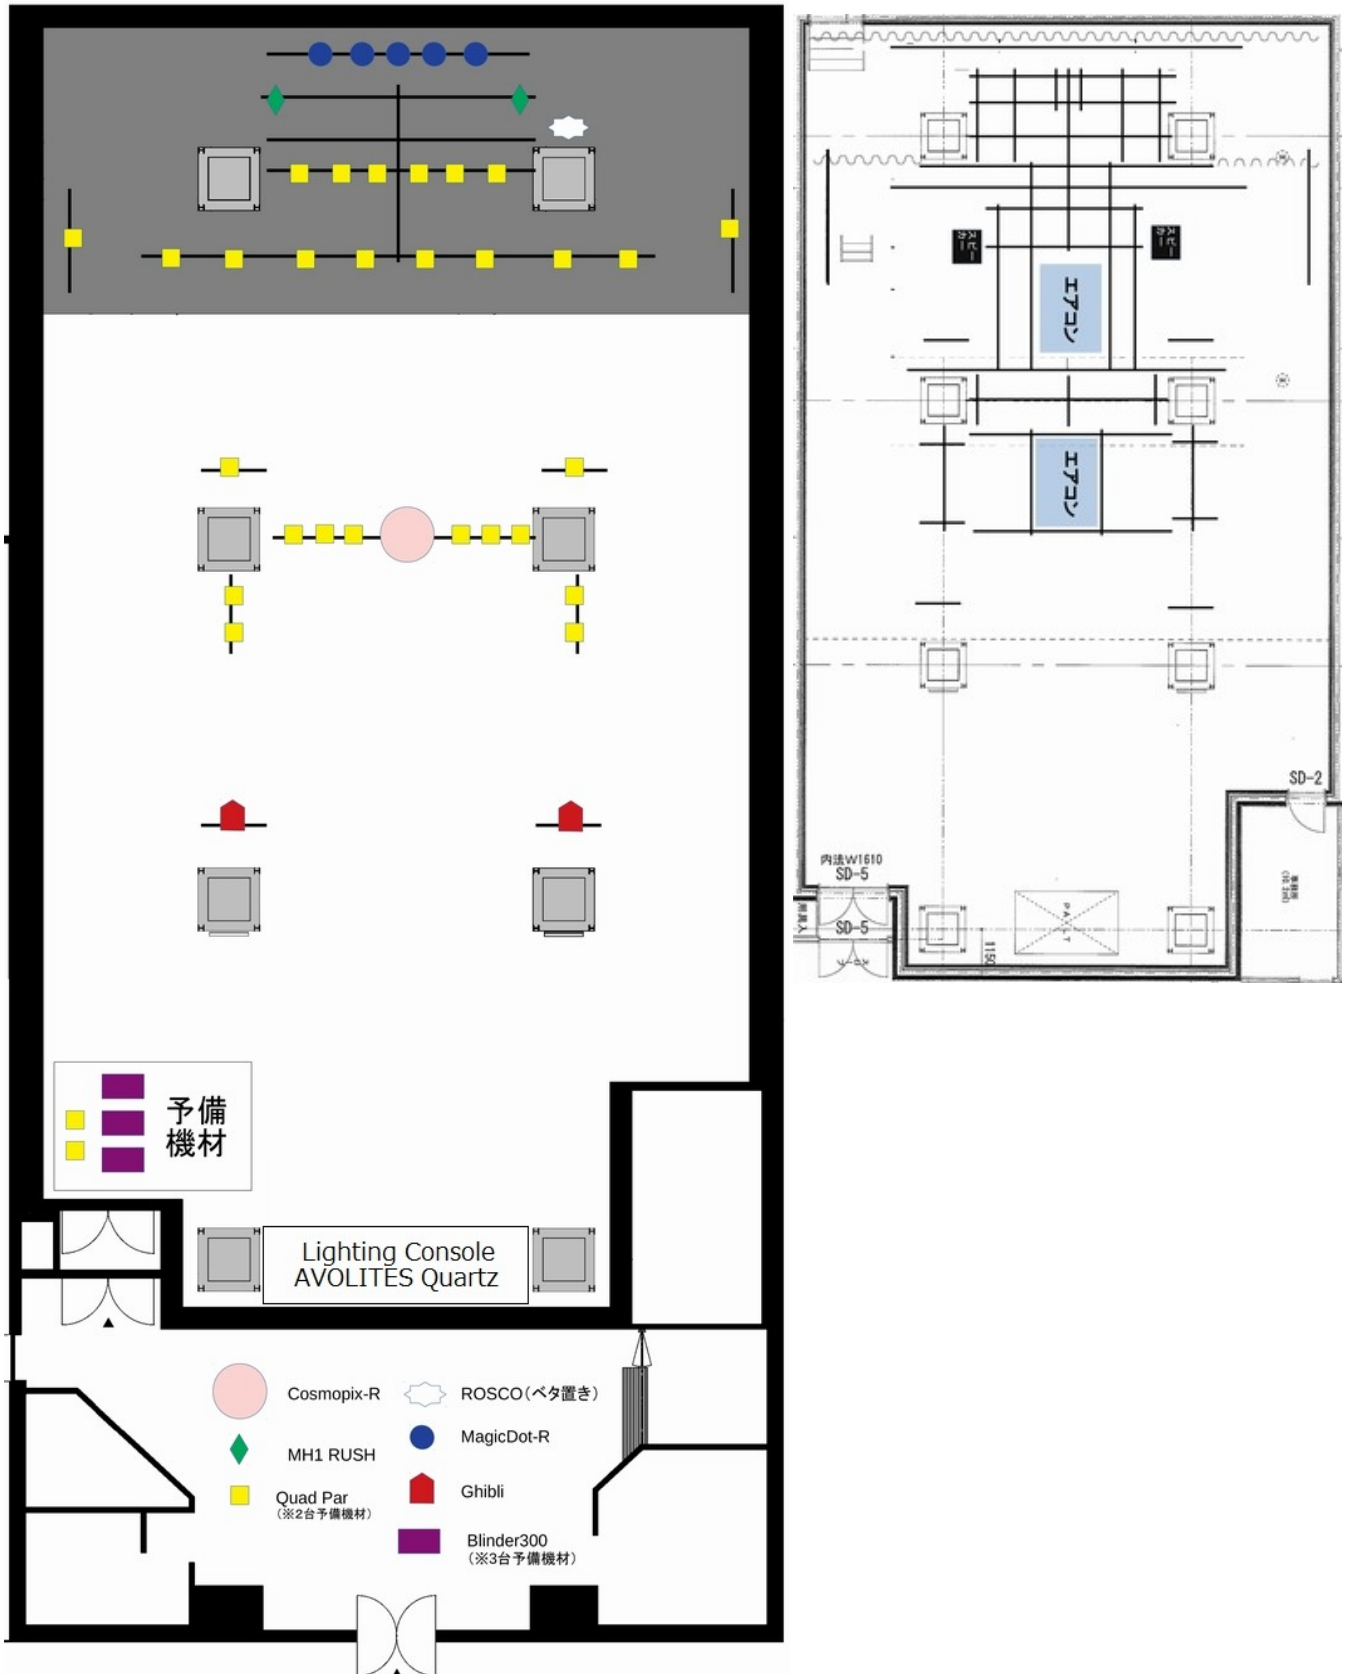

アクセスマップ

Facility

無料専用駐車場	楽屋前に13m×2.6mの駐車スペース(4t+ハイエスロングやマイクロバス+乗用車が駐車可能)
楽屋	2部屋(モニター常設)
シャワールーム	1室
トイレ	楽屋側/1室、ホワイエ側/男性1室、女性1室(多目的トイレはございません)
給湯室	1室
主催者室	1部屋(モニター常設)
喫煙スペース	楽屋側/1ヵ所、ホワイエ側/1ヵ所
クローク	500円 コインロッカーではなく、出し入れ自由でお手荷物の数に制限はございません。
車椅子スペース	可動式(奥行き2m×幅1.5m×高さ0.4m) *簡易スロープ設置

楽器機材

品名	メーカー／品番	数量	備考
ギターヘッドアンプ／キャビネット	Marshall JVM210H／1960A	1	
ギターコンボアンプ	Roland JC-120	1	
ベースヘッドアンプ／キャビネット	AMPEG SVT-3PRO／SVT-810AV	1	
ドラムセット	TAMA STARCLASSIC MAPLE	1set	22×14,16×14,13×9,12×8
ペダル	TAMA HP900RN	1	
ハイハットスタンド	TAMA HH905D	1	
スローン	TAMA HT430B	2	
スネアスタンド	TAMA HS80W	2	
シンバルブームスタンド	TAMA HC83BLS	5	
シンバル	Zildjian A CUSTOM MEDIUM	1set	20,18,16,14
キーボードXスタンド		2	
ギタースタンド		5	
譜面台		3	

この他、オプション機材を各種取り揃えております。

照明仕込図・バトン図

音響システム系統図

Planning:HIBINO株式会社

【特記事項】				承認 Approved	検閲 Checked	設計 Designed	図面 Drawn	名称: Project 図面名称: Name	システム系統図
規格 Spec	サイズ Size	X3	mm	縮尺 Scale					
HIBINO									