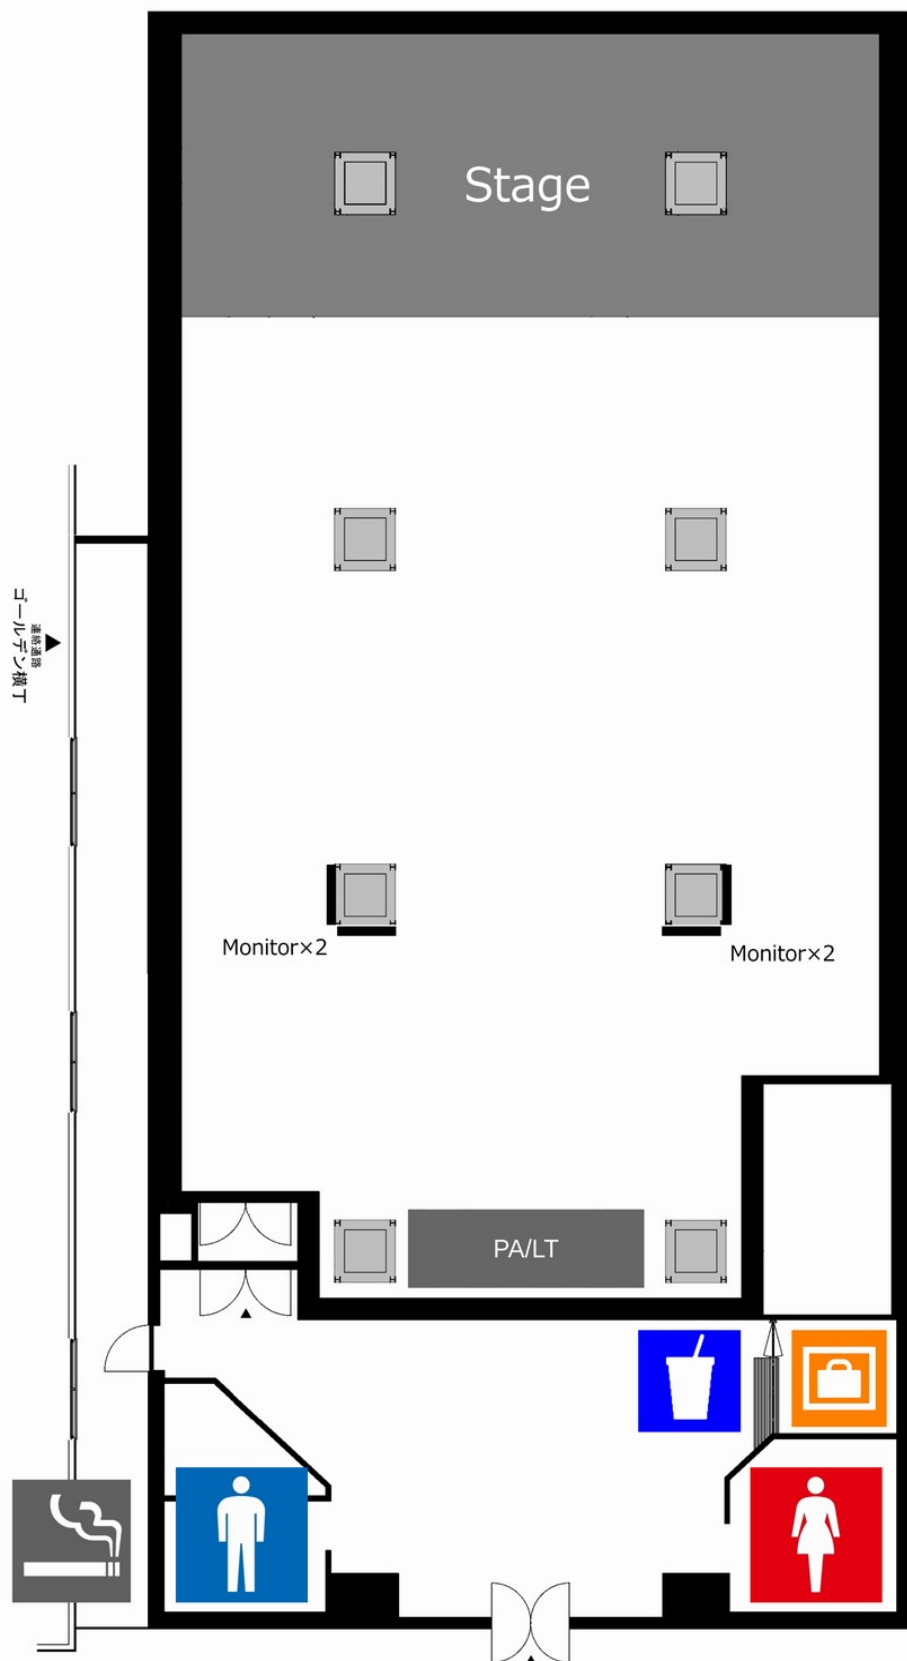

アクセスマップ

Facility

無料専用駐車場	楽屋前に13m×2.6mの駐車スペース(4t+ハイエスロングやマイクロバス+乗用車が駐車可能)
楽屋	2部屋(モニター常設)
シャワールーム	1室
トイレ	楽屋側/1室、ホワイエ側/男性1室、女性1室(多目的トイレはございません)
給湯室	1室
主催者室	1部屋(モニター常設)
喫煙スペース	楽屋側/1ヵ所、ホワイエ側/1ヵ所
クローク	500円 コインロッカーではなく、出し入れ自由でお手荷物の数に制限はございません。
車椅子スペース	可動式(奥行き2m×幅1.5m×高さ0.4m) *簡易スロープ設置

Floor Map

Capacity * 席数を保証したものではありません。

* 鉄道高架下のために柱があり、ご観覧しにくい場所がございます。ご迷惑をお掛け致します。
 * 表記の人数は、面積÷0.2㎡で計算した目安人数となっております。演目や可動式ステージのレイアウトによって死角エリアに違いがございます。収容人数のご計画は、余裕をもってのご計画をお願い致します。

----- 鉄柵が可能
 —— カーテン仕切が可能

Layout

Standing Capacity * 席数を保証したものではありません。

例 約600人仕様(面積÷0.2㎡で計算した人数)

例) 約300人仕様(面積÷0.2㎡で計算した人数)

Seating Chart * 席数を保証したものではありません。

例 212席仕様

例 テーブル+100席仕様

平面図