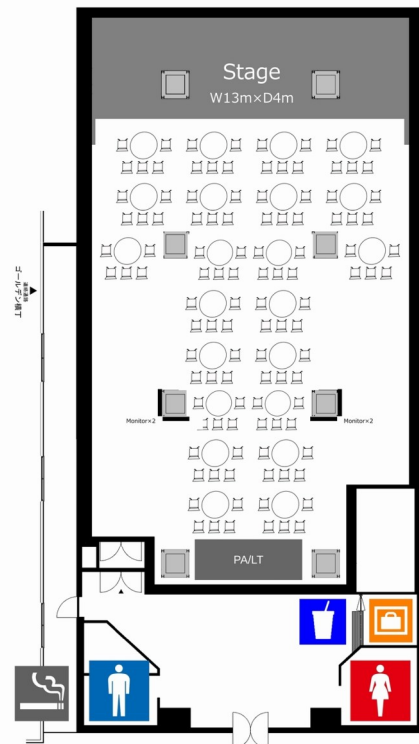

アクセスマップ

Facility

無料専用駐車場	楽屋前に13m×2.6mの駐車スペース(4t+ハイエスロングやマイクロバス+乗用車が駐車可能)
楽屋	2部屋(モニター常設)
シャワールーム	1室
トイレ	楽屋側/1室、ホワイエ側/男性1室、女性1室(多目的トイレはございません)
給湯室	1室
主催者室	1部屋(モニター常設)
喫煙スペース	楽屋側/1ヵ所、ホワイエ側/1ヵ所
クローク	500円 コインロッカーではなく、出し入れ自由でお手荷物の数に制限はございません。
車椅子スペース	可動式(奥行き2m×幅1.5m×高さ0.4m) *簡易スロープ設置

Floor Map

Capacity * 席数を保証したものではありません。

* 鉄道高架下のために柱があり、ご観覧しにくい場所がございます。ご迷惑をお掛け致します。
 * 表記の人数は、面積÷0.2㎡で計算した目安人数となっております。演目や可動式ステージのレイアウトによって死角エリアに違いがございます。収容人数のご計画は、余裕をもってのご計画をお願い致します。

----- 鉄柵が可能
 —— カーテン仕切が可能

Layout

Standing Capacity * 席数を保証したものではありません。

例 約600人仕様(面積÷0.2㎡で計算した人数)

例) 約300人仕様(面積÷0.2㎡で計算した人数)

Seating Chart * 席数を保証したものではありません。

例 212席仕様

例 テーブル+100席仕様

平面図