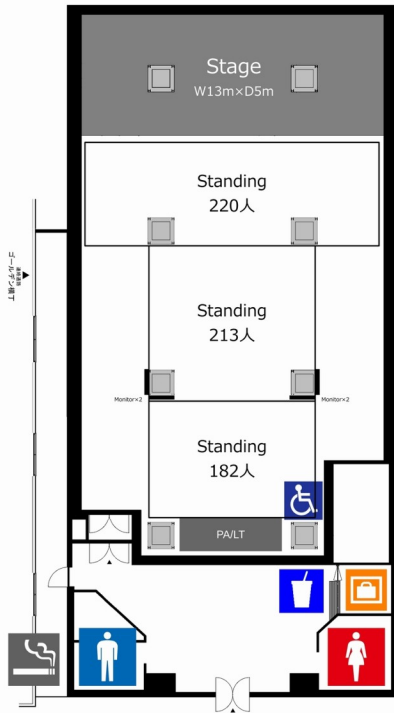

アクセスマップ

Facility

無料専用駐車場	楽屋前に13m×2.6mの駐車スペース(4t+ハイエスロングやマイクロバス+乗用車が駐車可能)
楽屋	2部屋(モニター常設)
シャワールーム	1室
トイレ	楽屋側/1室、ホワイエ側/男性1室、女性1室(多目的トイレはございません)
給湯室	1室
主催者室	1部屋(モニター常設)
喫煙スペース	楽屋側/1ヵ所、ホワイエ側/1ヵ所
クローク	500円 コインロッカーではなく、出し入れ自由でお手荷物の数に制限はございません。
車椅子スペース	可動式(奥行き2m×幅1.5m×高さ0.4m) *簡易スロープ設置

Floor Map

Capacity * 席数を保証したものではありません。

* 鉄道高架下のために柱があり、ご観覧しにくい場所がございます。ご迷惑をお掛け致します。
 * 表記の人数は、面積÷0.2㎡で計算した目安人数となっております。演目や可動式ステージのレイアウトによって死角エリアに違いがございます。収容人数のご計画は、余裕をもってのご計画をお願い致します。

----- 鉄柵が可能
 —— カーテン仕切が可能

Layout

Standing Capacity * 席数を保証したものではありません。

例 約600人仕様(面積÷0.2㎡で計算した人数)

例) 約300人仕様(面積÷0.2㎡で計算した人数)

Seating Chart * 席数を保証したものではありません。

例 212席仕様

例 テーブル+100席仕様

平面図

この他、オプション機材を各種取り揃えております。

照明仕込図・バトン図

音響システム系統図

Planning:HIBINO株式会社

【特記事項】				承認 Approved	検閲 Checked	設計 Designed	図面 Drawn	名称: Project 図面名称: Name	システム系統図
規格 Spec	サイズ Size	X3	mm	縮尺 Scale					
HIBINO									