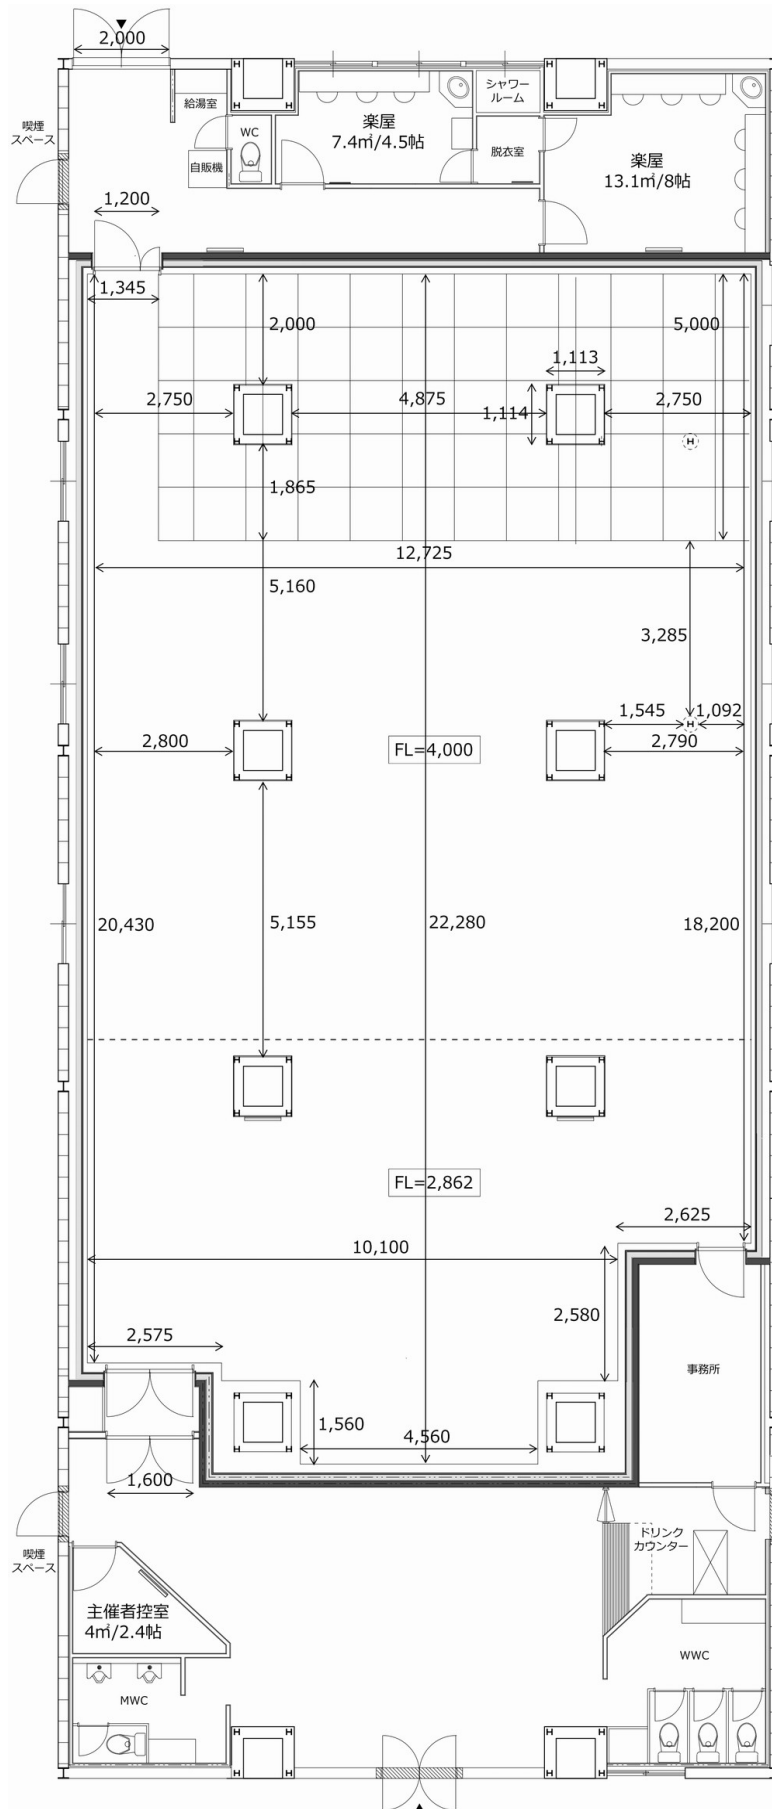

アクセスマップ

Facility

無料専用駐車場	楽屋前に13m×2.6mの駐車スペース(4t+ハイエスロングやマイクロバス+乗用車が駐車可能)
楽屋	2部屋(モニター常設)
シャワールーム	1室
トイレ	楽屋側/1室、ホワイエ側/男性1室、女性1室(多目的トイレはございません)
給湯室	1室
主催者室	1部屋(モニター常設)
喫煙スペース	楽屋側/1ヵ所、ホワイエ側/1ヵ所
クローク	500円 コインロッカーではなく、出し入れ自由でお手荷物の数に制限はございません。
車椅子スペース	可動式(奥行き2m×幅1.5m×高さ0.4m) *簡易スロープ設置

Floor Map

Capacity * 席数を保証したものではありません。

* 鉄道高架下のために柱があり、ご観覧しにくい場所がございます。ご迷惑をお掛け致します。
 * 表記の人数は、面積÷0.2㎡で計算した目安人数となっております。演目や可動式ステージのレイアウトによって死角エリアに違いがございます。収容人数のご計画は、余裕をもってのご計画をお願い致します。

----- 鉄柵が可能
 —— カーテン仕切が可能

Layout

Standing Capacity * 席数を保証したものではありません。

例 約600人仕様(面積÷0.2㎡で計算した人数)

例) 約300人仕様(面積÷0.2㎡で計算した人数)

Seating Chart * 席数を保証したものではありません。

例 212席仕様

例 テーブル+100席仕様

平面図