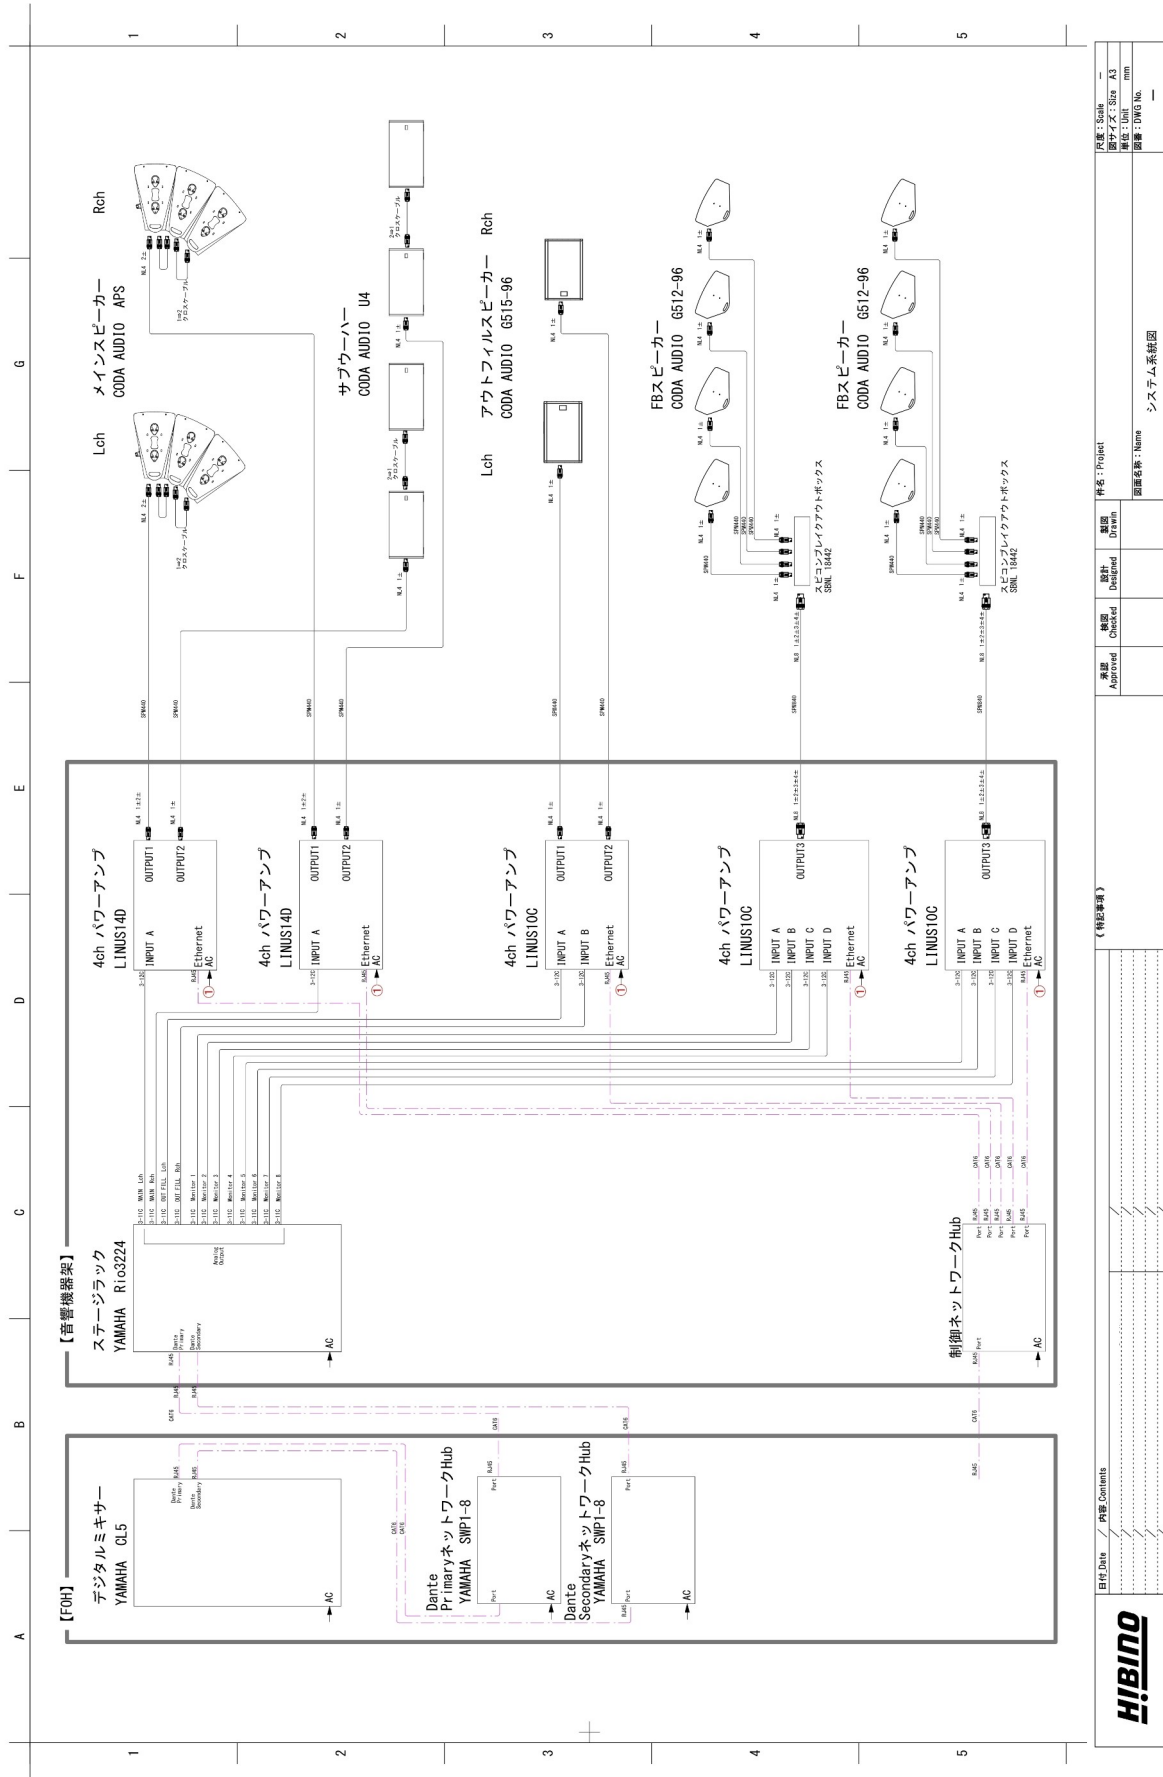

Floor Map

Capacity * 席数を保証したものではありません。

* 鉄道高架下のために柱があり、ご観覧しにくい場所がございます。ご迷惑をお掛け致します。
 * 表記の人数は、面積÷0.2㎡で計算した目安人数となっております。演目や可動式ステージのレイアウトによって死角エリアに違いがございます。収容人数のご計画は、余裕をもってのご計画をお願い致します。

----- 鉄柵が可能
 —— カーテン仕切が可能

照明システム

Planning:HIBINO株式会社

品名	メーカー/品番	数量	備考
LIGHTING CONSOLE	AVOLITES Quartz	1	DMX 4out、LAN 1out
LEDパーライト	伊東洋行 Quad Par	30	RGBW 4in1 LED 8w×18
LEDムービングライト	AYRTON GIBLI	2	23,300lm/Gobo×7+Rotate×8
LEDムービングライト	MARTIN RUSH MH 1 Profile Plus	2	WhiteLED180w/カラーフィルタ
LED小型ムービングライト	AYRTON MAGICDOT-R	5	RGBW 4in1 LED 60w
LEDミラーボール型ムービングライト	AYRTON COSMOPIX-R	1	RGBW 4in1 LED 60w×12
LEDミニブルートライト	BOLD BLINDER300	3	RGBW 4in1 LED 150w×2

楽器機材

品名	メーカー／品番	数量	備考
ギターヘッドアンプ／キャビネット	Marshall JVM210H／1960A	1	
ギターコンボアンプ	Roland JC-120	1	
ベースヘッドアンプ／キャビネット	AMPEG SVT-3PRO／SVT-810AV	1	
ドラムセット	TAMA STARCLASSIC MAPLE	1set	22×14,16×14,13×9,12×8
ペダル	TAMA HP900RN	1	
ハイハットスタンド	TAMA HH905D	1	
スローン	TAMA HT430B	2	
スネアスタンド	TAMA HS80W	2	
シンバルブームスタンド	TAMA HC83BLS	5	
シンバル	Zildjian A CUSTOM MEDIUM	1set	20,18,16,14
キーボードXスタンド		2	
ギタースタンド		5	
譜面台		3	

この他、オプション機材を各種取り揃えております。

照明仕込図・バトン図

音響システム系統図

Planning:HIBINO株式会社

【特記事項】				承認 Approved	検閲 Checked	設計 Designed	図面 Drawn	名称: Project 図面名称: Name	システム系統図
規格 Spec	サイズ Size	X3	mm	縮尺 Scale					
HIBINO									