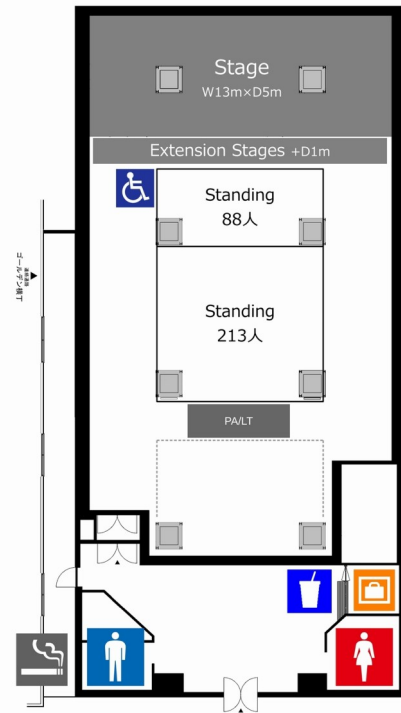

アクセスマップ

Facility

無料専用駐車場	楽屋前に13m×2.6mの駐車スペース(4t+ハイエスロングやマイクロバス+乗用車が駐車可能)
楽屋	2部屋(モニター常設)
シャワールーム	1室
トイレ	楽屋側/1室、ホワイエ側/男性1室、女性1室(多目的トイレはございません)
給湯室	1室
主催者室	1部屋(モニター常設)
喫煙スペース	楽屋側/1ヵ所、ホワイエ側/1ヵ所
クローク	500円 コインロッカーではなく、出し入れ自由でお手荷物の数に制限はございません。
車椅子スペース	可動式(奥行き2m×幅1.5m×高さ0.4m) *簡易スロープ設置

Floor Map

Capacity * 席数を保証したものではありません。

* 鉄道高架下のために柱があり、ご観覧しにくい場所がございます。ご迷惑をお掛け致します。
 * 表記の人数は、面積÷0.2㎡で計算した目安人数となっております。演目や可動式ステージのレイアウトによって死角エリアに違いがございます。収容人数のご計画は、余裕をもってのご計画をお願い致します。

----- 鉄柵が可能
 —— カーテン仕切が可能

Layout

Standing Capacity * 席数を保証したものではありません。

例 約600人仕様(面積÷0.2㎡で計算した人数)

例) 約300人仕様(面積÷0.2㎡で計算した人数)

Seating Chart * 席数を保証したものではありません。

例 212席仕様

例 テーブル+100席仕様

平面図

この他、オプション機材を各種取り揃えております。

照明仕込図・バトン図

音響システム系統図

Planning:HIBINO株式会社

【特記事項】				承認 Approved	検閲 Checked	設計 Designed	図面 Drawn	名称: Project 図面名称: Name	システム系統図
規格 Spec	サイズ Size	X3	mm	縮尺 Scale					
HIBINO									